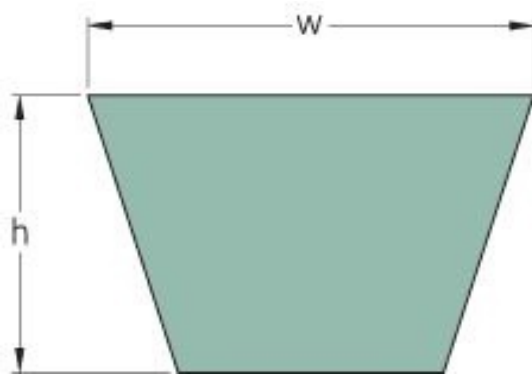

PHG B61

Označení řemenu	B61
Počet drážek	1
Roztečná délka (mm)	1590
Roztečná délka (in)	62.6
Vnitřní délka (mm)	1549
Vnitřní délka (in)	61
w = Šířka (mm)	17
Width (in)	0.67
h = Výška (mm)	11
h = Height (in)	0.43